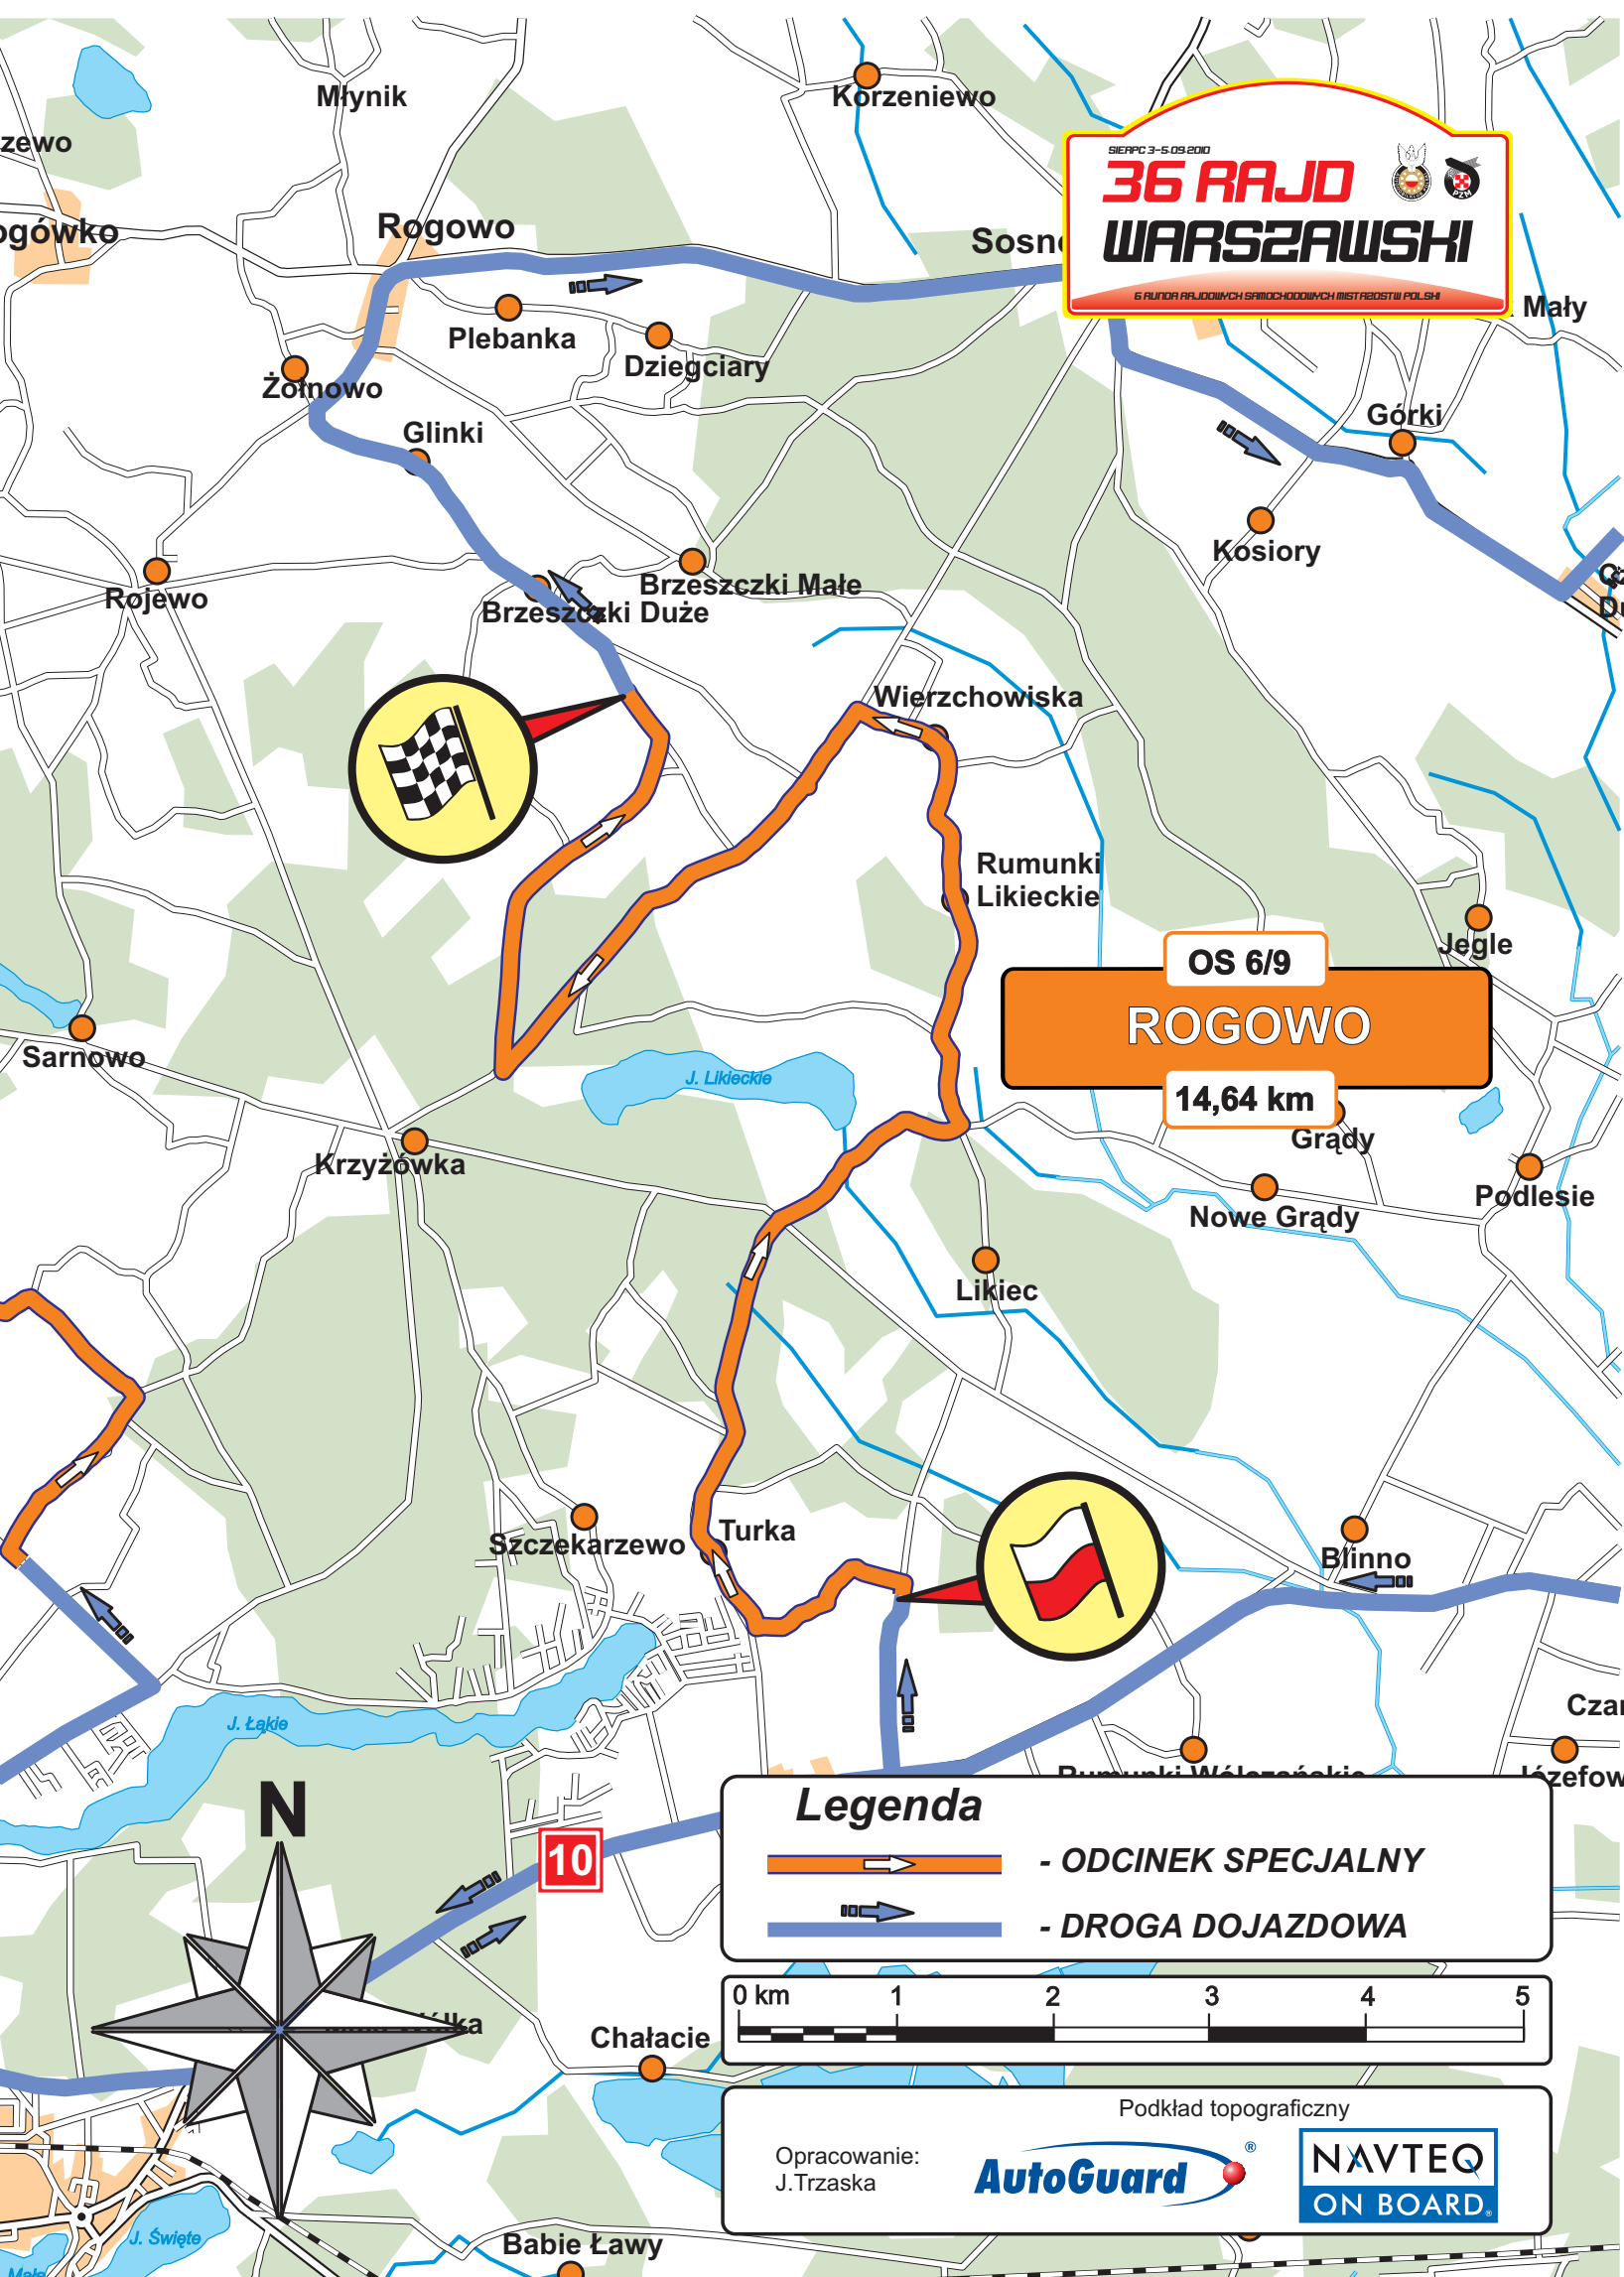

SIERPIEC 3-5 09 2010

# 36 RAJD WARSZAWSKI

6 RUNDY RAJDOWYCH SPRACHOCHODOWYCH MISTRZOSTW POLSKI

OS 6/9  
**ROGOWO**  
 14,64 km

**Legenda**

- ODCINEK SPECJALNY
- DROGA DOJAZDOWA

Podkład topograficzny

Opracowanie: J.Trzaska

**AutoGuard**

**NAVTEQ ON BOARD**

10